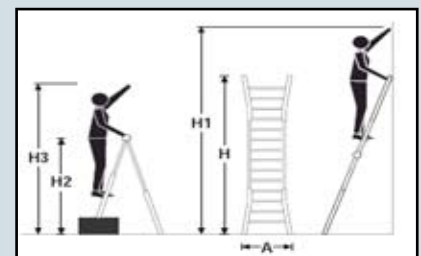

TARAONE

TT-Serie

Aluminium Telescopische Vouwladder Voor Installateurs

Ladder gefabriceerd volgens de normeringen
zoals gesteld in Warenwet en NEN/2484

TopLine

Type	TT44	TT55	TT66
Treden	8+8	10+10	12+12
H	353	465	579
H1	403	515	629
H2	197	248	273
H3	247	298	323
A	57	64	64
Gewicht	15	17	19

Wordt geleverd met verwijderbare
veiligheidsbeugel (gepatenteerd)

- Compact en Multi-inzetbaar
- Nieuwe ergonomische hoogteverstelling
- Zeer robuust door gebruik van hoogwaardige onderdelen
- Nieuw (gepatenteerd) ergonomisch scharniermechanisme
- Geen gelaste verbindingen maar -zoals in luchtvaarttechniek- klinknagel verbindingen
- Stijlen gemaakt van ge-eloxeerd aluminium (geven niet af)