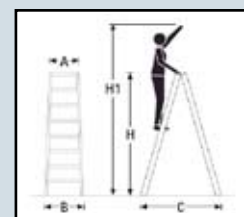

TopLine

Type	Treden	H	H1	A	B	C	Gewicht
S2140ND	6+6	129	260	38	52	113	9
S2185ND	8+8	173	300	38	57	145	11
S2230ND	10+10	216	340	38	62	176	13
S2280ND	12+12	271	400	38	67	208	16

- Praktische en mooi afgewerkte vouwtrap
- Treden zijn niet gelast maar duurzaam verklonken
- Stijlen gemaakt van ge-eloxeerd aluminium (geven niet af)
- Desgewenst leverbaar met veiligheidsbeugel (meerprijs 20 euro)