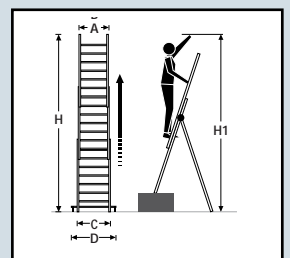

1 delige ladders	Sports	H	H1	A	Afmetingen stijlen	Gewicht
T200/1	7	200	250	45	60x25	4
T250/1	8	250	300	45	60x25	4,5
T300/1	10	300	350	45	80x25	6,5
T350/1	12	350	400	45	80x25	8
T400/1	14	400	400	45	80x25	9,5
T450/1	15	450	450	45	100x25	10,5
T500/1	17	500	500	45	100x25	12
T550/1	19	550	550	45	100x25	13