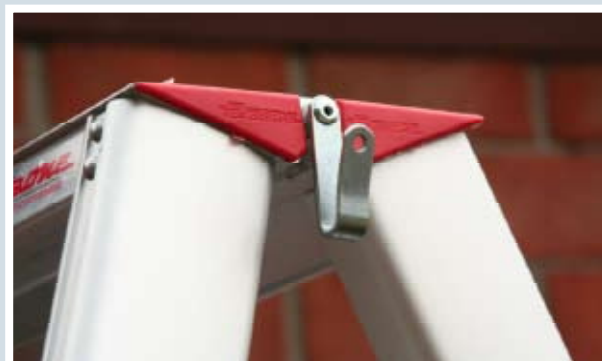

Faradome

ND-Serie

Aluminium Vouwtrap (Dubbel oloopbare Trap - Type S)

Trap gefabriceerd volgens de normeringen
zoals gesteld in Warenwet en NEN/2484

TopLine

Type	Treden	H	H1	A	B	C	Gewicht
S2140ND	6+6	129	260	38	52	113	9
S2185ND	8+8	173	300	38	57	145	11
S2230ND	10+10	216	340	38	62	176	13
S2280ND	12+12	271	400	38	67	208	16

- Praktische en mooi afgewerkte vouwtrap
- Treden zijn niet gelast maar duurzaam verklonken
- Stijlen gemaakt van ge-eloxeerd aluminium (geven niet af)
- Desgewenst leverbaar met veiligheidsbeugel (meerprijs 20 euro)