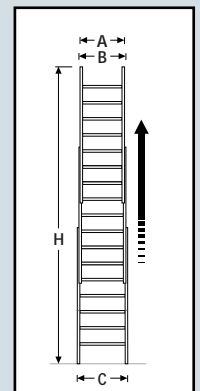

Tegen meerprijs ook leverbaar met liersysteem en staakabel