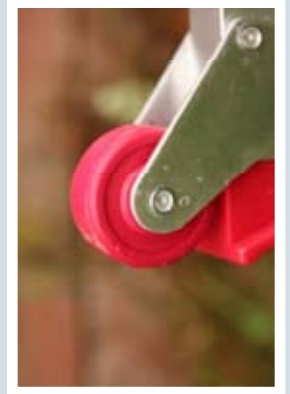

SGP-Serie

Professionele aluminium veiligheidstrap
De trap is gefabriceerd volgens de normeringen
zoals gesteld in Warenwet en NEN2484