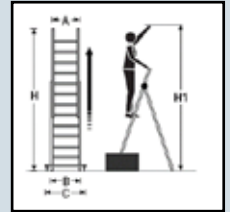

2/3 delige ladders	Sports	H	H1	A	B	C	D	Afm. stijlen	Gew.
ST250/2N	7+8	247/415	350	41,5	48	79	nvt	60X25	10
ST300/2N	9+10	294/490	400	41,5	48	97	nvt	60X25	13
ST350/2N	11+12	350/602	450	41,5	48	97	nvt	80X25	17
ST400/2N	13+14	405/685	500	41,5	48	124	nvt	80X25	19
ST200/3N	6+7+7	204/428	370	35	42	48	79	60X25	14
ST250/3N	7+8+8	252/588	420	35	42	48	79	60X25	17
ST300/3N	9+10+10	308/700	470	35	42	48	97	80X25	22
ST350/3N	11+12+12	364/840	520	35	42	48	97	80X25	27
ST400/3N	13+14+14	420/1008	570	35	48	48	124	100x25	32
ST450-3N	14+15+15	448/1092	620	35	42	48	124	100x25	35

TopLine