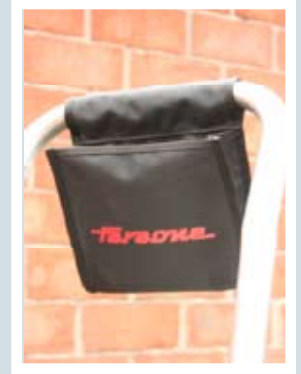

Faradome

DOMUS/LADY

Aluminium Bordestrap Voor Professionals

Trap gefabriceerd volgens de normeringen zoals gesteld in Warenwet en NEN/2484