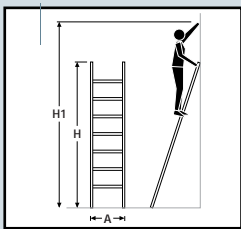

Aluminium Ladders

Ladder gefabriceerd volgens de normeringen zoals gesteld in Warenwet en NEN2484

TopLine

1 delige ladders brede trede (80 mm)	Sports	H	H1	A	Gewicht
S10/E	12	300	350	49	9
S14/E	17	400	400	49	12

1 delige ladders	Sports	H	H1	A	Afmetingen stijlen	Gewicht
T200/1	7	200	250	45	60x25	4
T250/1	8	250	300	45	60x25	4,5
T300/1	10	300	350	45	80x25	6,5
T350/1	12	350	400	45	80x25	8
T400/1	14	400	400	45	80x25	9,5
T450/1	15	450	450	45	100x25	10,5
T500/1	17	500	500	45	100x25	12
T550/1	19	550	550	45	100x25	13