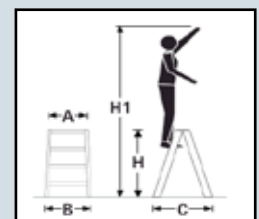

TopLine

Type	Treden	H	H1	A	B	C	Gewicht
AK2050ND	2+2	43	223	38	42	50	4
AK2070ND	3+3	65	245	38	45	66	5
AK2095ND	4+4	87	267	38	48	82	6

- Praktisch opstapje geschikt voor het zwaarste werk
- Heavy duty afwerking; zie detail foto's
- Stijlen gemaakt van ge-eloxeerd aluminium (geven niet af)
- Door het speciale scharnier kan de trap zich niet onbedoeld sluiten
- Grotere modellen desgewenst leverbaar met veiligheidsbeugel (meerprijs 20 euro)