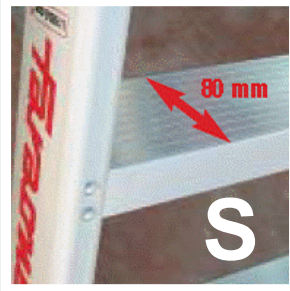

Aluminium Ladders

Ladder gefabriceerd volgens de normeringen zoals gesteld in Warenwet en NEN2484

TopLine

1 delige ladders brede trede (80 mm)	Sports	H	H1	A	Gewicht
S10/E	12	300	350	49	9
S14/E	17	400	400	49	12

1 delige ladders	Sports	H	H1	A	Afmetingen stijlen	Gewicht
T200/1	7	200	250	45	60x25	4
T250/1	8	250	300	45	60x25	4,5
T300/1	10	300	350	45	80x25	6,5
T350/1	12	350	400	45	80x25	8
T400/1	14	400	400	45	80x25	9,5
T450/1	15	450	450	45	100x25	10,5
T500/1	17	500	500	45	100x25	12
T550/1	19	550	550	45	100x25	13